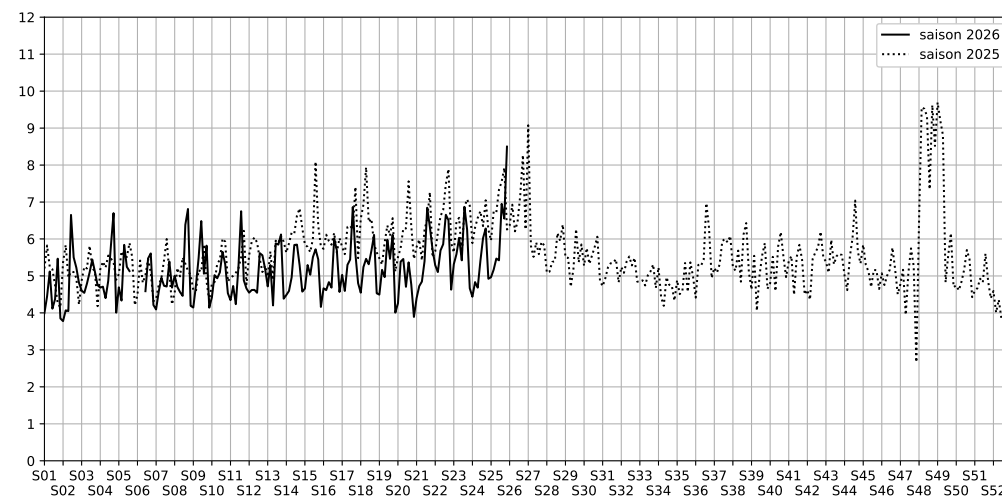

Indice Harmonica Nuit [22h-06h]
Comparaison avec saison précédente à jour équivalent