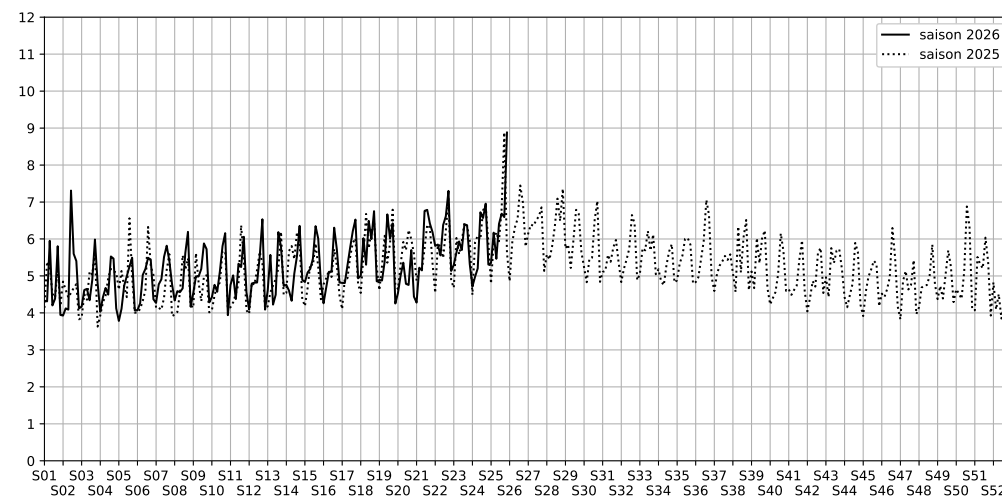

Indice Harmonica Nuit [22h-06h]
Comparaison avec saison précédente à jour équivalent