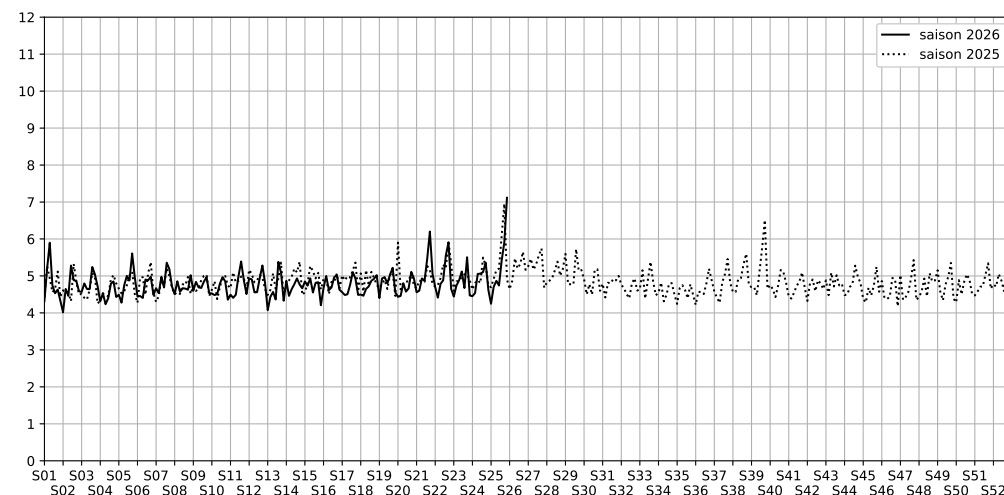

Indice Harmonica Nuit [22h-06h]
Comparaison avec saison précédente à jour équivalent