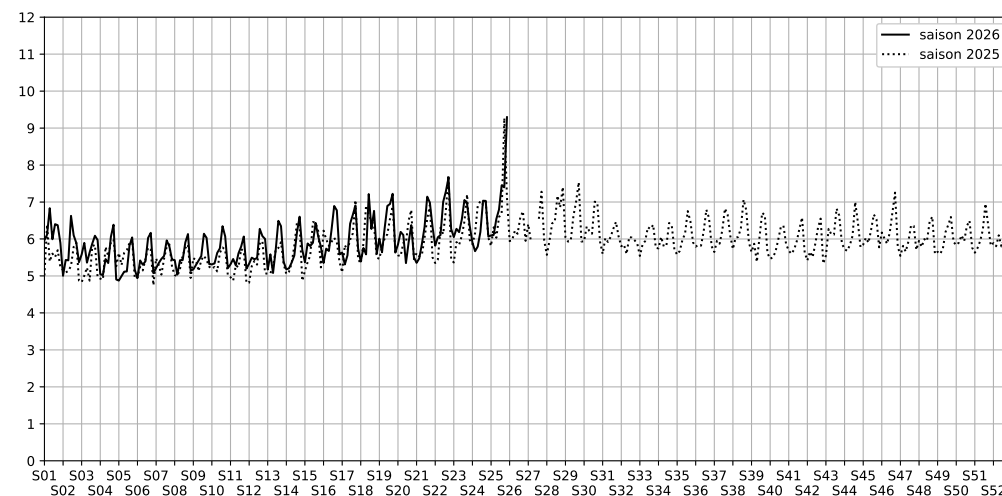

Indice Harmonica Nuit [22h-06h]
Comparaison avec saison précédente à jour équivalent