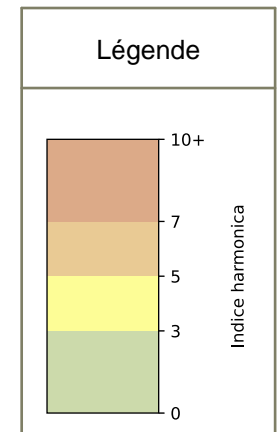

2026 / sem. 25 (du 15/06/2026 au 21/06/2026)

SYNTHÈSE DES SITES SUR LA SEMAINE
Par Indice Harmonica nocturne [22h-06h] décroissant

	Nuit du lundi 15/06/2026 au mardi 16/06/2026	Nuit du mardi 16/06/2026 au mercredi 17/06/2026	Nuit du mercredi 17/06/2026 au jeudi 18/06/2026	Nuit du jeudi 18/06/2026 au vendredi 19/06/2026	Nuit du vendredi 19/06/2026 au samedi 20/06/2026	Nuit du samedi 20/06/2026 au dimanche 21/06/2026	Nuit du dimanche 21/06/2026 au lundi 22/06/2026
1	STALINGRAD (6,1)	QUAI DE LA LOIRE (6,2)	STALINGRAD (6,5)	STALINGRAD (6,8)	STALINGRAD (7,5)	STALINGRAD (7,4)	STALINGRAD (9,3)
2	QUAI DE LA LOIRE (5,3)	STALINGRAD (6,1)	1 QUAI DE L'OISE (6,5)	QUAI DE LA LOIRE (6,4)	51 QUAI DE LA SEINE (7,0)	1 QUAI DE L'OISE (7,1)	QUAI DE LA LOIRE (8,9)
3	1 QUAI DE L'OISE (5,2)	17 QUAI DE L'OISE (5,3)	QUAI DE LA LOIRE (5,5)	1 QUAI DE L'OISE (5,7)	QUAI DE LA LOIRE (6,7)	QUAI DE LA LOIRE (6,6)	51 QUAI DE LA SEINE (8,5)
4	17 QUAI DE L'OISE (5,0)	51 QUAI DE LA SEINE (5,2)	51 QUAI DE LA SEINE (5,5)	67 QUAI DE LA SEINE (5,6)	67 QUAI DE LA SEINE (6,1)	51 QUAI DE LA SEINE (6,6)	67 QUAI DE LA SEINE (7,7)
5	51 QUAI DE LA SEINE (5,0)	67 QUAI DE LA SEINE (5,2)	17 QUAI DE L'OISE (5,1)	51 QUAI DE LA SEINE (5,4)	1 QUAI DE L'OISE (6,0)	67 QUAI DE LA SEINE (6,2)	31 QUAI DE L'OISE (7,1)
6	67 QUAI DE LA SEINE (4,5)	1 QUAI DE L'OISE (5,0)	31 QUAI DE L'OISE (4,9)	17 QUAI DE L'OISE (5,2)	17 QUAI DE L'OISE (6,0)	17 QUAI DE L'OISE (6,1)	1 QUAI DE L'OISE (6,8)
7	31 QUAI DE L'OISE (4,2)	31 QUAI DE L'OISE (4,7)	67 QUAI DE LA SEINE (4,9)	31 QUAI DE L'OISE (4,7)	31 QUAI DE L'OISE (5,4)	31 QUAI DE L'OISE (5,9)	17 QUAI DE L'OISE (6,7)