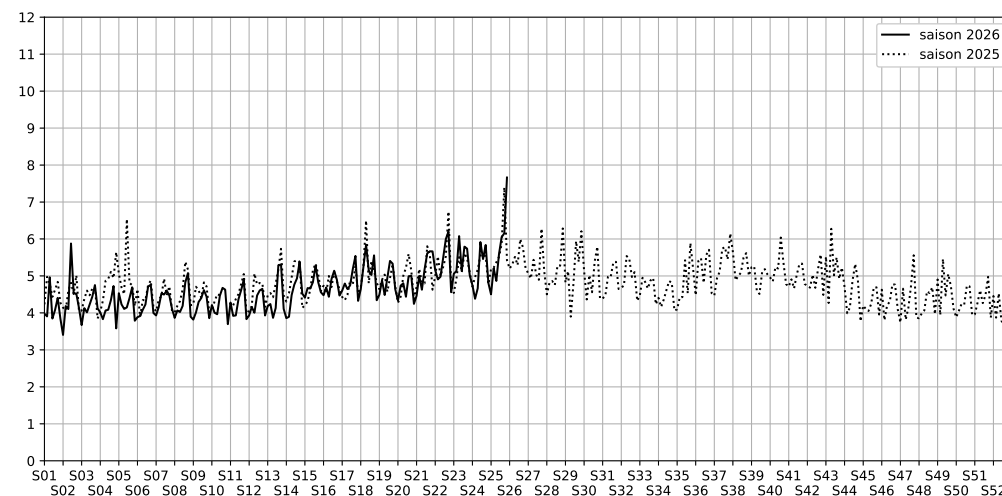

Indice Harmonica Nuit [22h-06h]
Comparaison avec saison précédente à jour équivalent