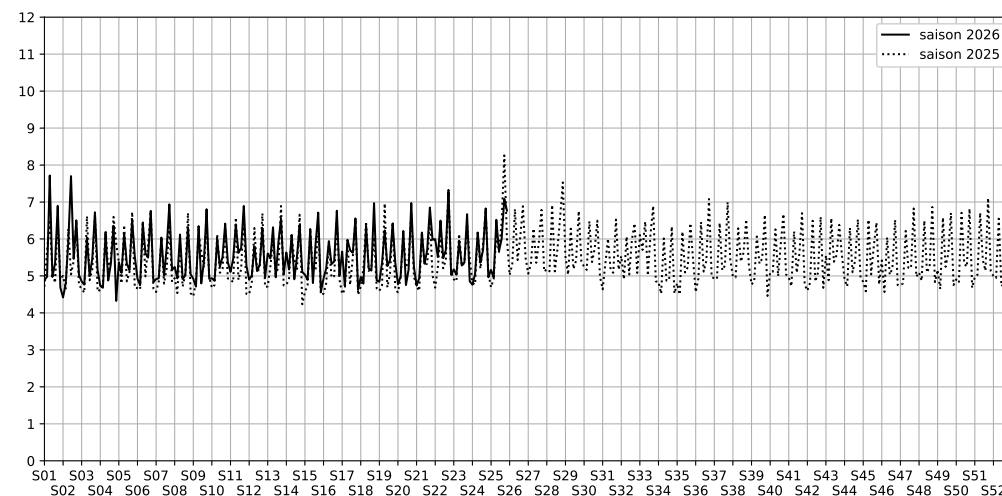

Indice Harmonica Nuit [22h-06h]
Comparaison avec saison précédente à jour équivalent